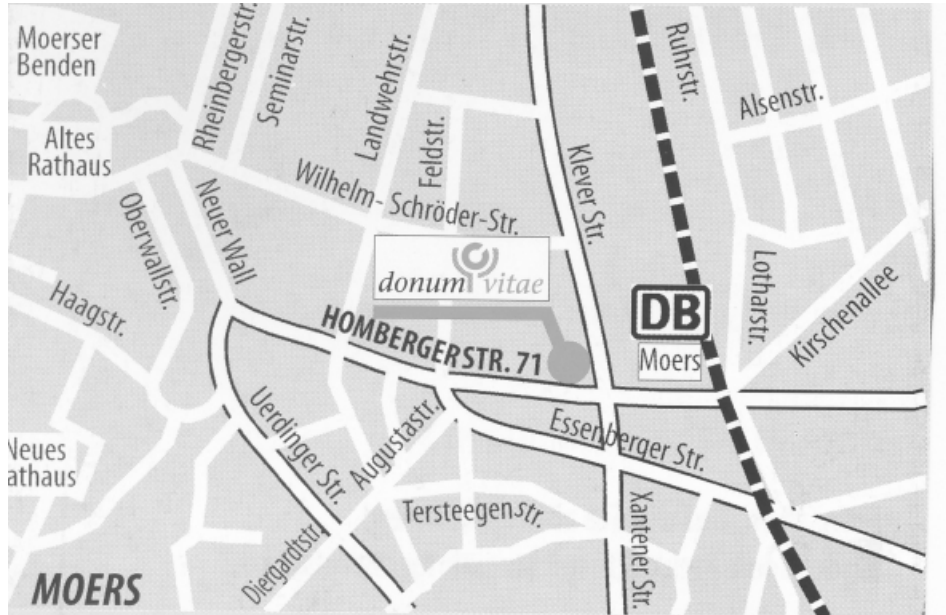

## So erreichen Sie uns.

Vom Bahnhof Moers in Richtung Innenstadt (ca. 5 Min.)

Vom Busbahnhof (Königlicher Hof) nach rechts in die Homberger Str. (ca. 7 Min.)